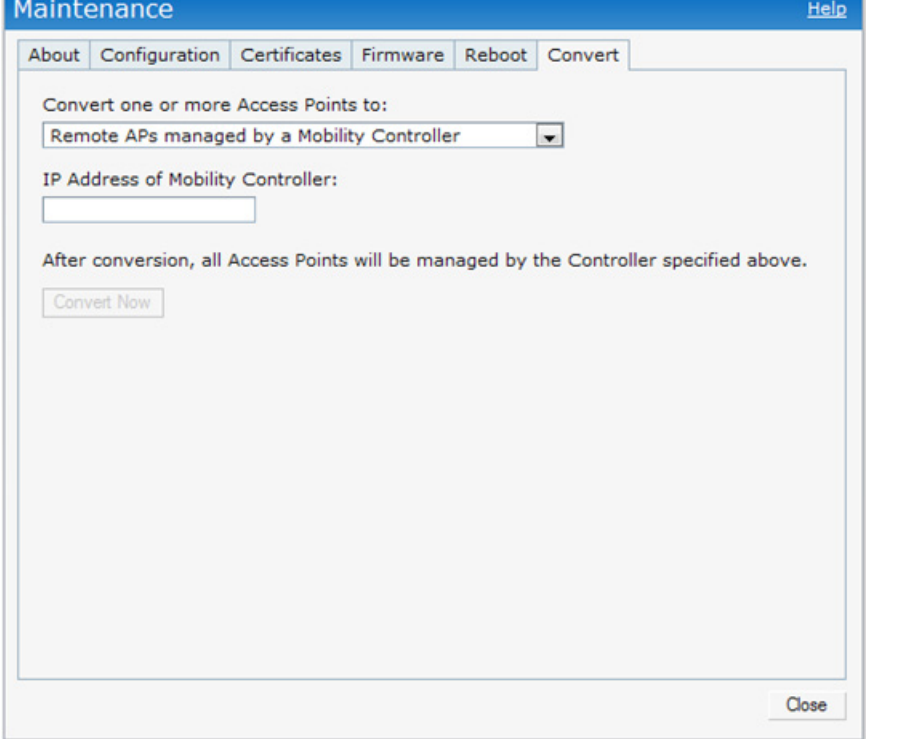

המרת RAP

אם מנהל הרשת הורה לך להמיר את ה- W-IAP108/W-IAP109 לפעולה במצב RAP, בצע את התהליך שלמטה כדי להשלים את המרת ה- RAP.

1. הפעל את ה- W-IAP108/W-IAP109.
2. התחבר אל Instant SSID.
3. היכנס אל ה- W-IAP108/W-IAP109 על-ידי ניווט אל ולאחר מכן כניסה אל Instant WebUI. שם משתמש ברירת המחדל הוא **admin** וסיסמת ברירת המחדל היא **admin**. לקבלת מידע נוסף ראה את *Instant Dell -מדריך להתקנה מהירה* הכלול.
4. נווט לכרטיסייה **Maintenance** בחלק הימני העליון.
5. לחץ על הכרטיסייה **Convert**.
6. בתפריט הנפתח, בחר את **Remote APs managed by a Mobility Controller**.
7. הזן את כתובת ה- IP של הבקר. כתובת זו תסופק לך על-ידי מנהל הרשת שלך.
8. לחץ על **Convert Now** כדי לסיים את ההמרה (**ראה איור 4**).
9. ה- W-IAP108/W-IAP109 תבצע אתחול ותתחיל לפעול במצב RAP.

איור 4 המרת IAP-RAP דרך האינטרנט