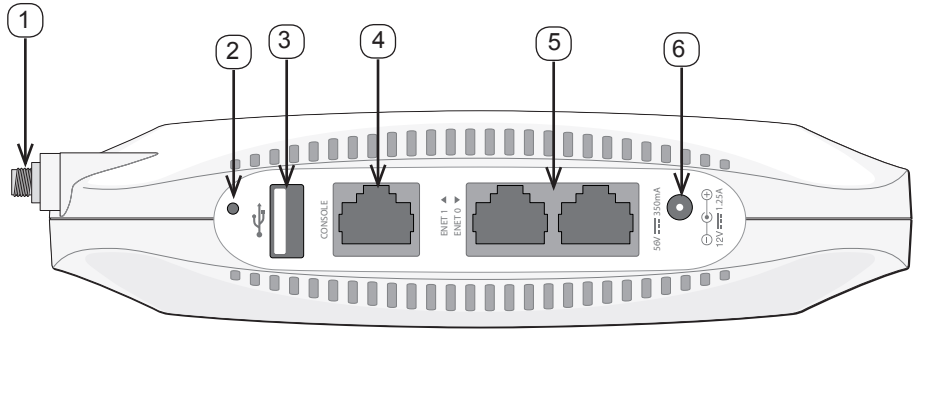

- מקלט-משדר אלחוטי
- פונקציונלית עבודת ברשת ללא תלות בפרוטוקול
- פעולת ח/ג/802.11a/b IEEE כנקודת גישה אלחוטית
- פעולת ח/ג/802.11a/b IEEE כ- air monitor אלחוטי
- תאימות עם IEEE 802.3af ועם 802.3at

תכולת האריזה

- נקודת גישה מרוחקת W-IAP108 או W-IAP109
- מעמד הרכבה של W-IAP108/W-IAP109
- מדריך התקנה

	הערה: הודע לספק אם קיימים חלקים שגויים, חסרים או פגומים. אם ניתן, שמור על הקרטון, כולל חומרי האריזה המקוריים. השתמש בחומרי האריזה כדי לארוז מחדש ולהחזיר את היחידה לספק, אם נדרש.	
---------------	---	---------------

סקירה כללית על חומרת W-IAP108/W-IAP109

איור 1 יציאות ומחברים

טבלה 1 יציאות ומחברים

מספר	רכיב
1	מחברי אנטנה חיצונית
2	לחצן איפוס
3	ממשק USB
4	יציאת Console
5	ENET 0 ו- ENET 1
6	שקע חשמל DC

מחברי אנטנה חיצונית (W-IAP108 בלבד)