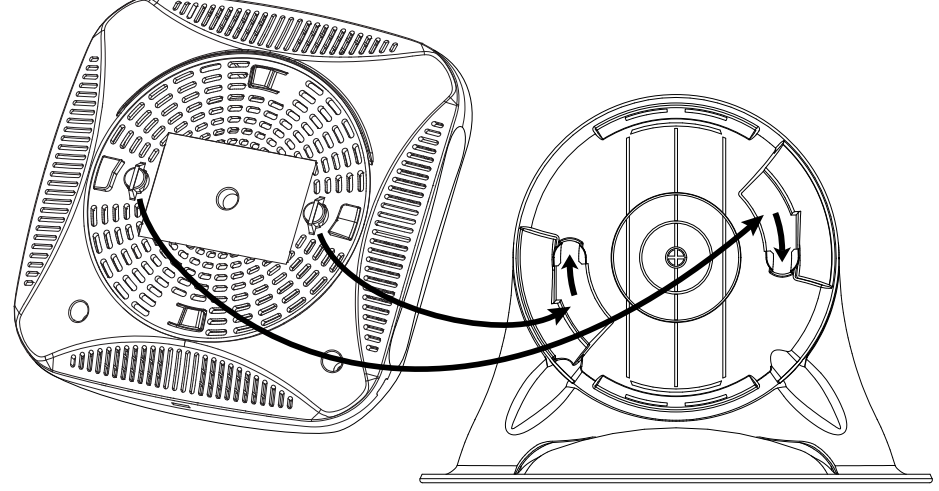

התקנת נקודת הגישה

התקנה על שולחן

ה- W-IAP108/W-IAP109 משווקת עם מעמד לשימוש על משטחים שטוחים (למשל שולחן). הצב את ה- W-IAP108/W-IAP109 במעמד (**ראה איור 3**) והנח את המעמד על משטח שטוח ומאוזן.

כדי לחבר את ה- IAP למעמד:

- יישר את הבליטה המרכזית של המעמד עם החור השקוע ביחידה.
- יישר את בליטות ההרכבה על החלק האחורי של נקודת הגישה עם הפתחים המתאימים במעמד.
- סובב את נקודת הגישה בכיוון השעון עד שייכנסו למקומן בנקישה.

איור 3 התקנה במעמד